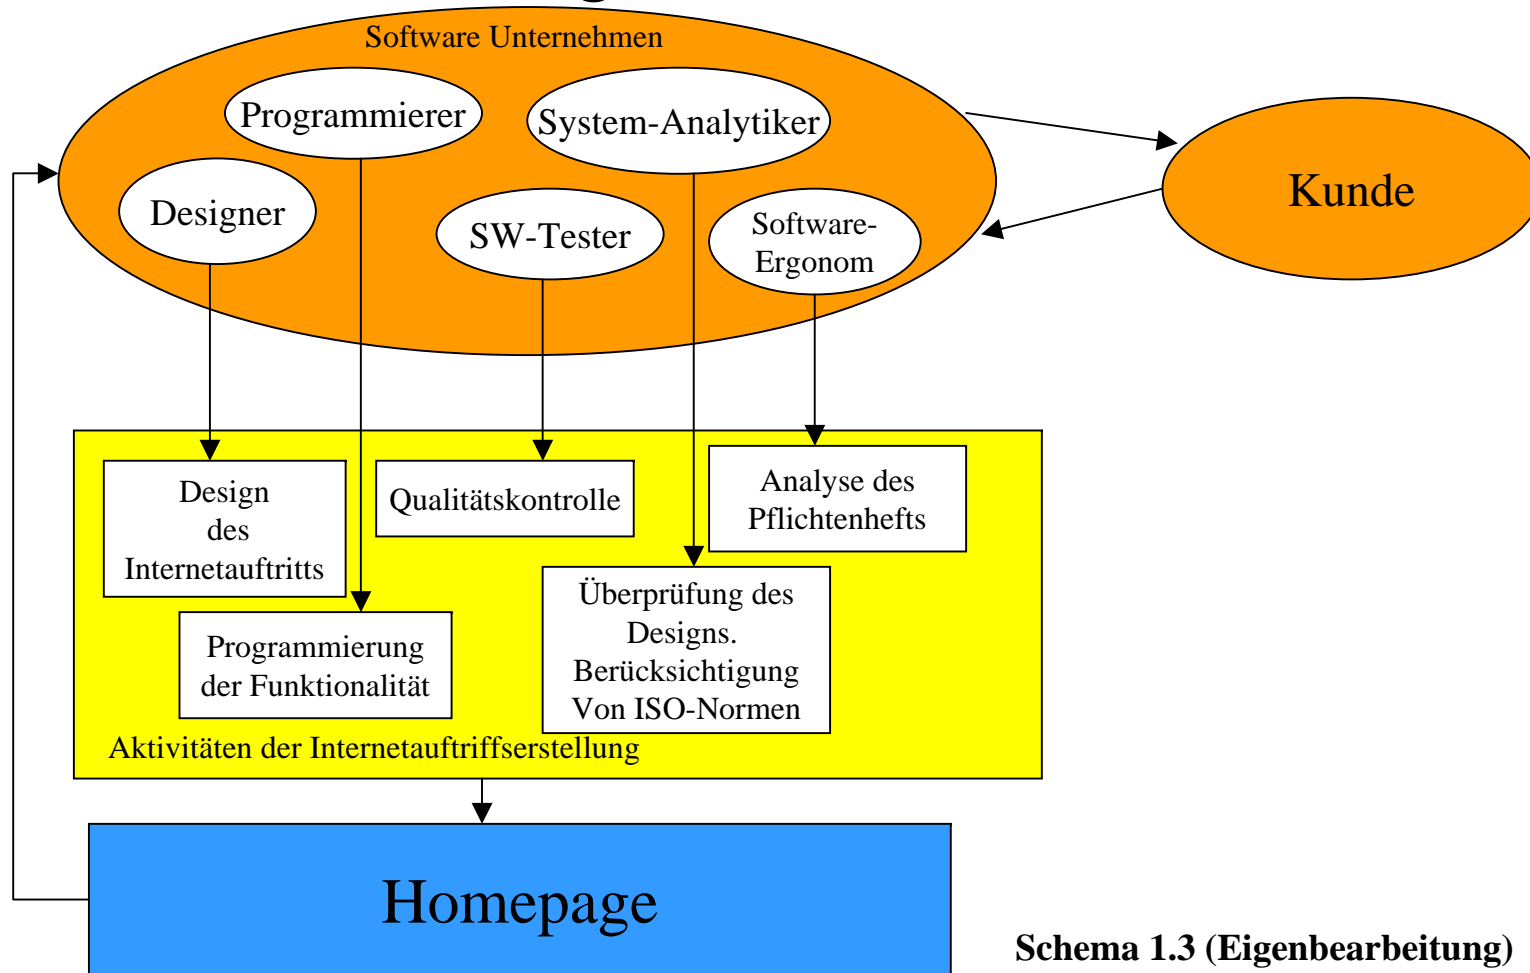

Requirement Analysis
Kontextanalysen

Usability Testing
Evaluation

Usability Design
Entwurf

Schema 1.1

Die Perfekte Seite ...

- ... erfüllt alle Normkriterien
- ... ist kinderleicht zu bedienen
- ... bietet immer Hilfe und Tutorien
- ... ist anpassbar
- ... ist immer aktuell

Die Perfekte Seite ...

- ... sieht so aus :

See you, SeeMe

Schema 1.3 (Eigenbearbeitung)

Beispielshop

www.dell.de Unternehmensprofil Support Kontakte Karrieren Bestell-Status

DELL Bestellen Sie Online oder wählen Sie **0180 522 4465**
(nur EUR 0,12/min) Startseite